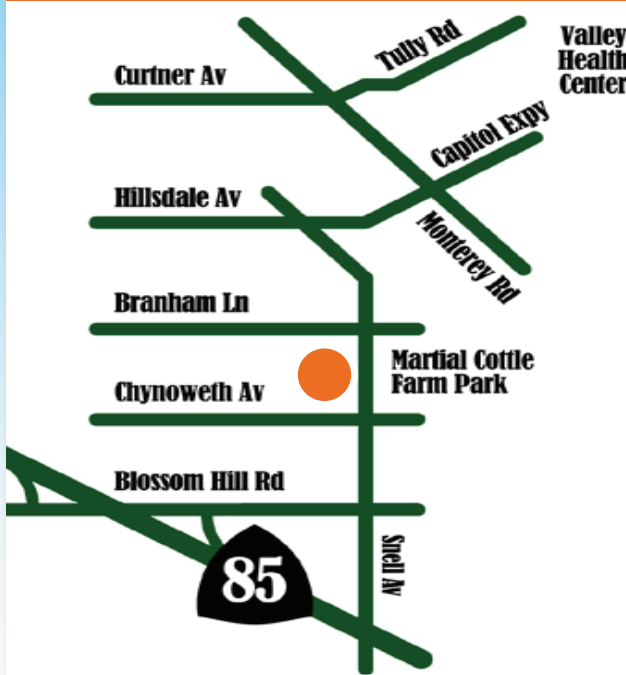

### Martial Cottle Park

Chynoweth & Snell Avenue  
San José, CA 95136

Meet at the visitor center. Parking entrance fees apply. Street parking is also available.

### Alviso Marina County Park

1195 Hope Street, San José, CA 95002

**FREE** parking is available!

We recommend you wear appropriate shoes.  
Bring sun/rain protection, water and snacks.

**For more information, call (408) 793-2721.**

# EL PARQUE MARTIAL COTTLE Y EL PARQUE DE ALVISO MARINA DEL CONDADO ¡CAMINATAS LIBRES EN LA NATURALEZA GRATIS! EL PRIMER **SABADO** DE CADA MES

De las **10 am** de la mañana hasta el **12 pm** de la tarde (*llegue al las 9:30 am*)

## Parque Martial Cottle

Avenida de Chynoweth & Snell  
San José, CA 95136

Reunirse en el centro de visitantes (Visitor Center).  
Existe tarifas para estacionar en el parque.  
Estacionamiento en la calle también está disponible.